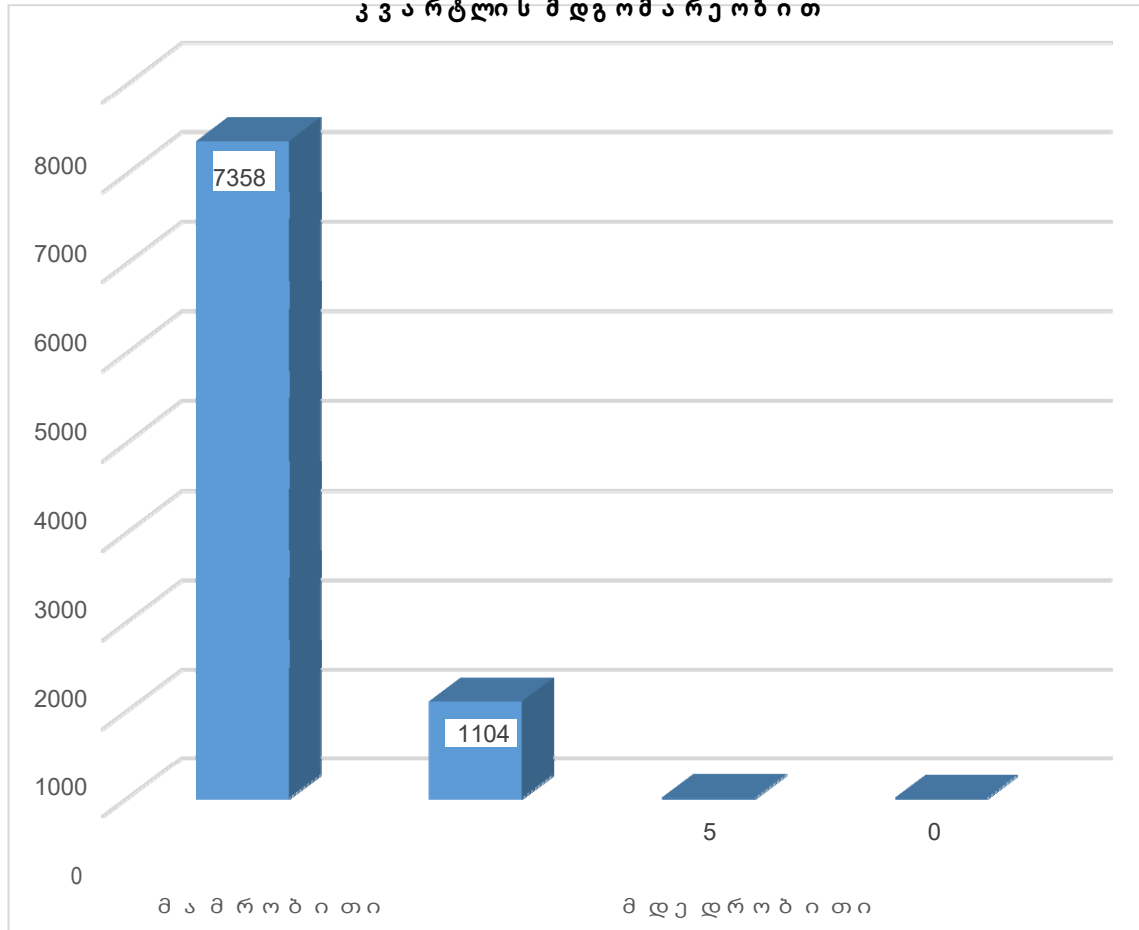

საქართველოს შინაგან საქმეთა სამინისტროს სსიპ - დაცვის  
 პოლიციის დეპარტამენტის  
 თანამშრომელთა რაოდენობა გენდერულ ჯგუფში 2022 წლის III  
 კვარტლის მდგომარეობით

თანამშრომელთა რაოდენობა  
 მათ შორის თანამდებობის  
 პირი